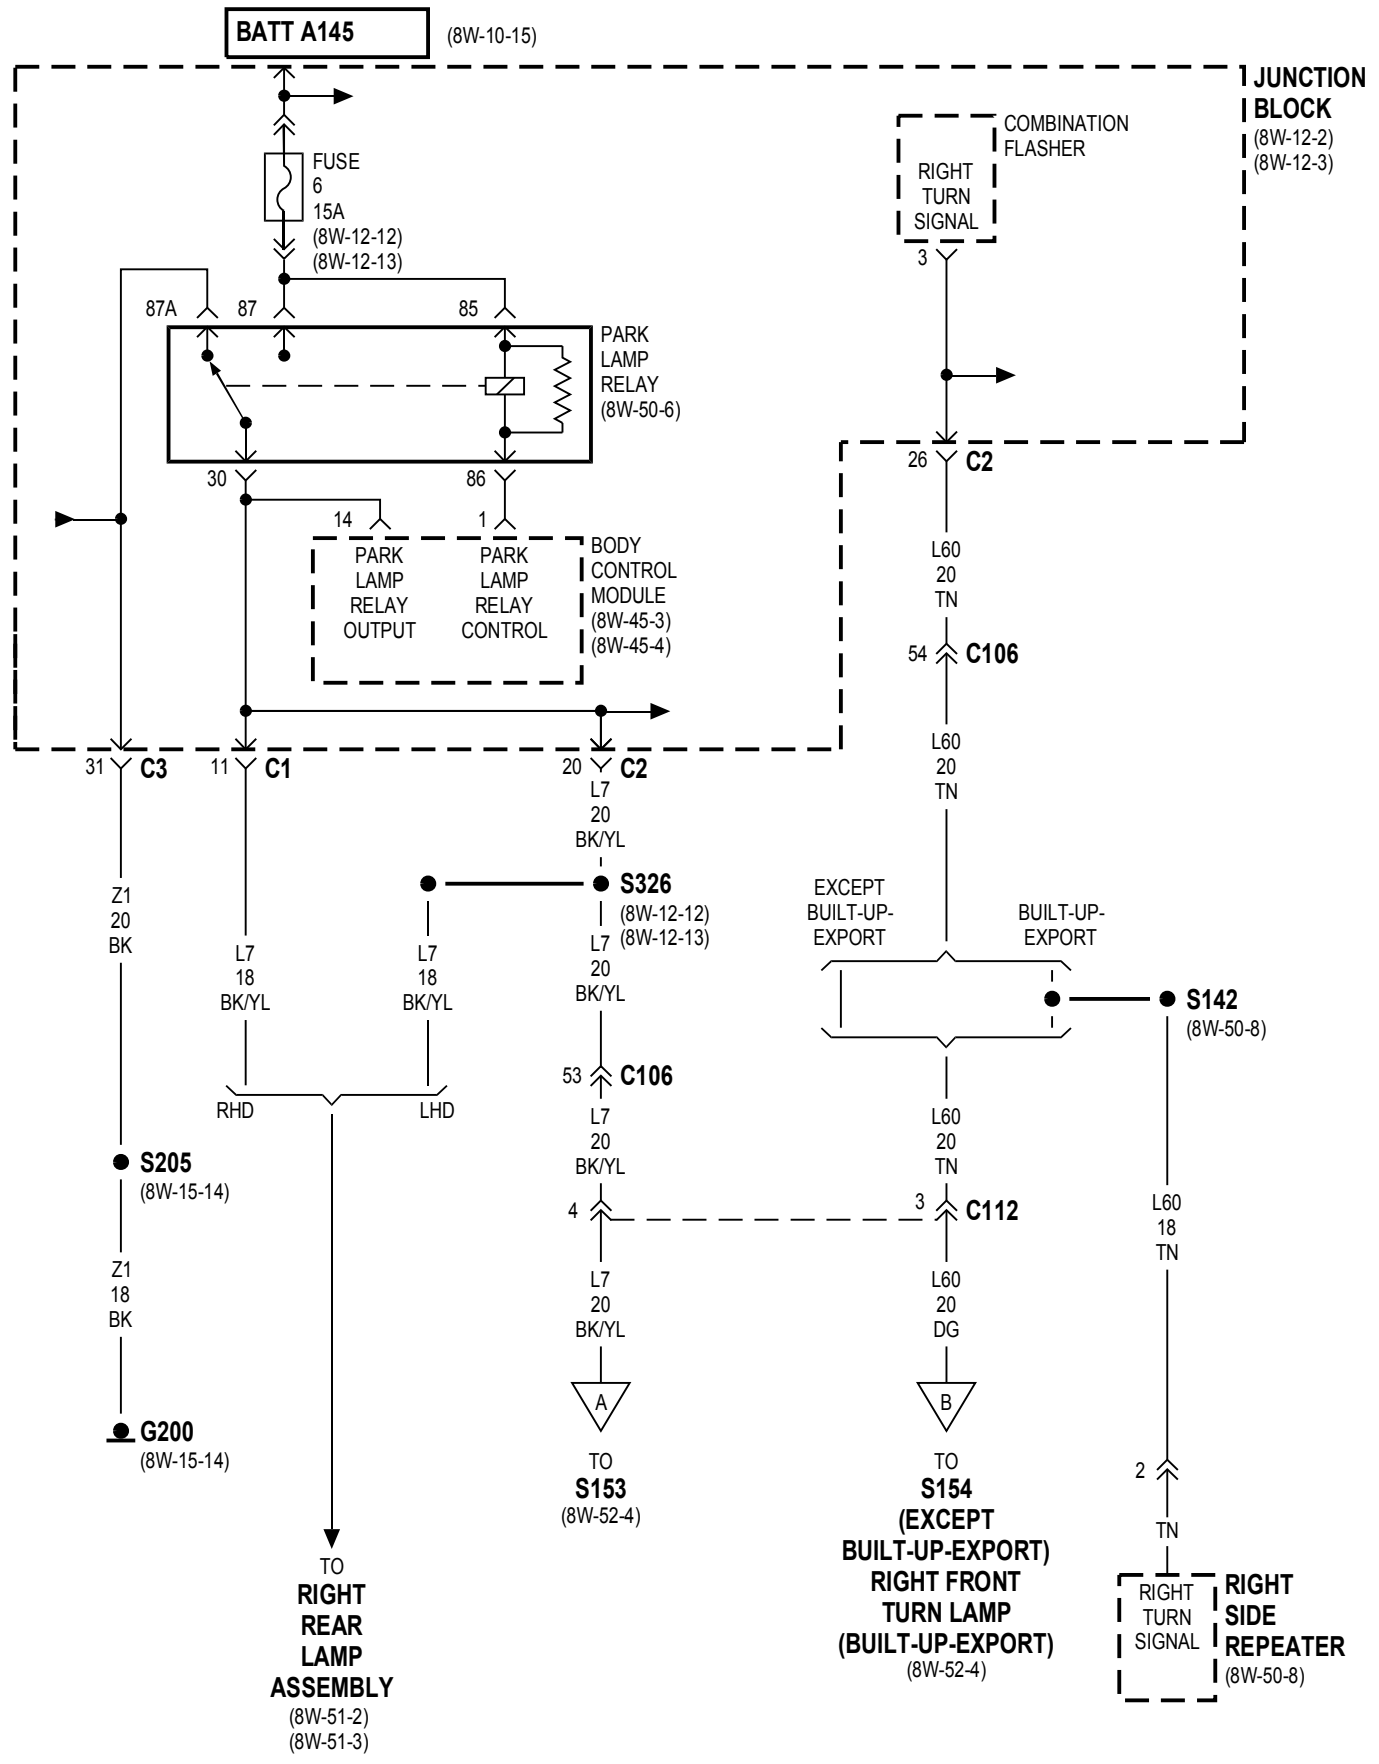

LHD

RHD

8W-52 TURN SIGNALS

Component	Page	Component	Page
Body Control Module	8W-52-3, 5	Left Multi- Function Switch	8W-52-2
Combination Flasher	8W-52-2, 3, 5, 7, 8	Left Rear Lamp Assembly	8W-52-7, 8
Fuse 4 (JB)	8W-52-2	Left Side Repeater	8W-52-5
Fuse 6 (JB)	8W-52-3, 5	Park Lamp Relay	8W-52-3, 5
Fuse 20 (JB)	8W-52-2	Right Front Side Marker Lamp	8W-52-4
G106	8W-52-6	Right Front Park Lamp	8W-52-4
G108	8W-52-4	Right Front Park/Turn Signal Lamp	8W-52-4
G200	8W-52-2, 3, 5	Right Front Turn Signal Lamp	8W-52-4
G300	8W-52-7, 8	Right Rear Lamp Assembly	8W-52-3, 7, 8
G301	8W-52-7, 8	Right Side Repeater	8W-52-3
Junction Block	8W-52-2, 3, 5, 7, 8	Trailer Tow Left Turn Relay	8W-52-7, 8
Left Front Side Marker Lamp	8W-52-6	Trailer Tow Right Turn Relay	8W-52-7, 8
Left Front Park Lamp	8W-52-6	Turn Signal Lamp	8W-52-7, 8
Left Front Park/Turn Signal Lamp	8W-52-6	United Kingdom Security System Module	8W-52-2

8W-53 WIPERS

Component	Page	Component	Page
Body Control Module	8W-53-2, 3, 4, 5, 6, 7	Rear Washer Pump	8W-53-6, 7
Circuit Breaker No. 1	8W-53-4, 5	Rear Wiper Motor	8W-53-6, 7
Fuse 8 (JB)	8W-53-6, 7	Right Multi-Function Switch . . .	8W-53-2, 3, 4, 5, 6, 7
Fuse 28 (JB)	8W-53-2, 3	Washer Fluid Level Switch	8W-53-2, 3
Fuse 29 (JB)	8W-53-2, 3	Windshield Washer Pump	8W-53-2, 3
G106	8W-53-2, 3, 4, 5, 6, 7	Windshield Wiper Motor	8W-53-4, 5
G108	8W-53-4	Wiper High/Low Relay	8W-53-2, 3, 4, 5
G301	8W-53-6, 7	Wiper On/Off Relay	8W-53-4, 5
Junction Block	8W-53-2, 3, 4, 5, 6, 7		