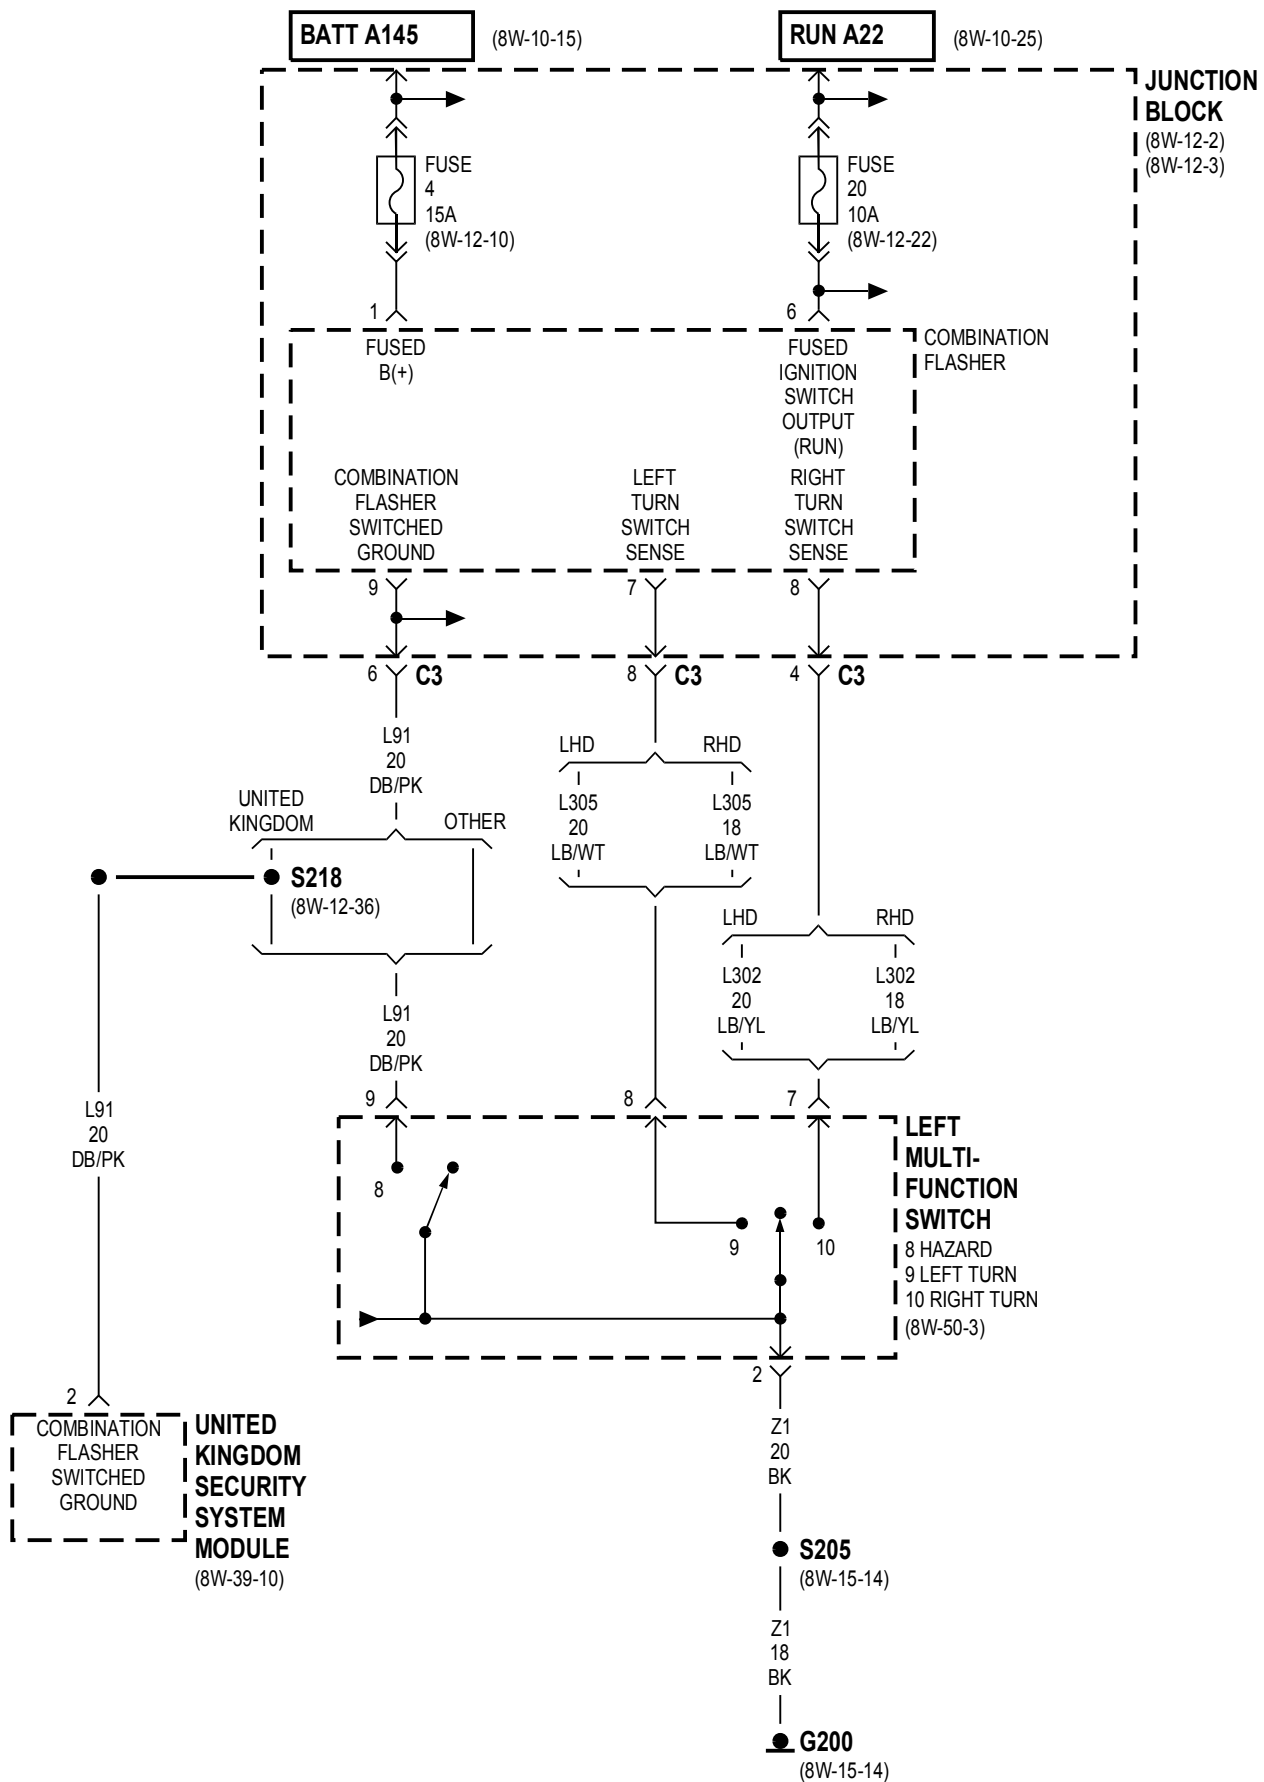

LHD

RHD

8W-52 TURN SIGNALS

Component	Page	Component	Page
Body Control Module	8W-52-3, 5	Left Multi- Function Switch	8W-52-2
Combination Flasher	8W-52-2, 3, 5, 7, 8	Left Rear Lamp Assembly	8W-52-7, 8
Fuse 4 (JB)	8W-52-2	Left Side Repeater	8W-52-5
Fuse 6 (JB)	8W-52-3, 5	Park Lamp Relay	8W-52-3, 5
Fuse 20 (JB)	8W-52-2	Right Front Side Marker Lamp	8W-52-4
G106	8W-52-6	Right Front Park Lamp	8W-52-4
G108	8W-52-4	Right Front Park/Turn Signal Lamp	8W-52-4
G200	8W-52-2, 3, 5	Right Front Turn Signal Lamp	8W-52-4
G300	8W-52-7, 8	Right Rear Lamp Assembly	8W-52-3, 7, 8
G301	8W-52-7, 8	Right Side Repeater	8W-52-3
Junction Block	8W-52-2, 3, 5, 7, 8	Trailer Tow Left Turn Relay	8W-52-7, 8
Left Front Side Marker Lamp	8W-52-6	Trailer Tow Right Turn Relay	8W-52-7, 8
Left Front Park Lamp	8W-52-6	Turn Signal Lamp	8W-52-7, 8
Left Front Park/Turn Signal Lamp	8W-52-6	United Kingdom Security System Module	8W-52-2

8W-53 WIPERS

Component	Page	Component	Page
Body Control Module	8W-53-2, 3, 4, 5, 6, 7	Rear Washer Pump	8W-53-6, 7
Circuit Breaker No. 1	8W-53-4, 5	Rear Wiper Motor	8W-53-6, 7
Fuse 8 (JB)	8W-53-6, 7	Right Multi-Function Switch . . .	8W-53-2, 3, 4, 5, 6, 7
Fuse 28 (JB)	8W-53-2, 3	Washer Fluid Level Switch	8W-53-2, 3
Fuse 29 (JB)	8W-53-2, 3	Windshield Washer Pump	8W-53-2, 3
G106	8W-53-2, 3, 4, 5, 6, 7	Windshield Wiper Motor	8W-53-4, 5
G108	8W-53-4	Wiper High/Low Relay	8W-53-2, 3, 4, 5
G301	8W-53-6, 7	Wiper On/Off Relay	8W-53-4, 5
Junction Block	8W-53-2, 3, 4, 5, 6, 7		