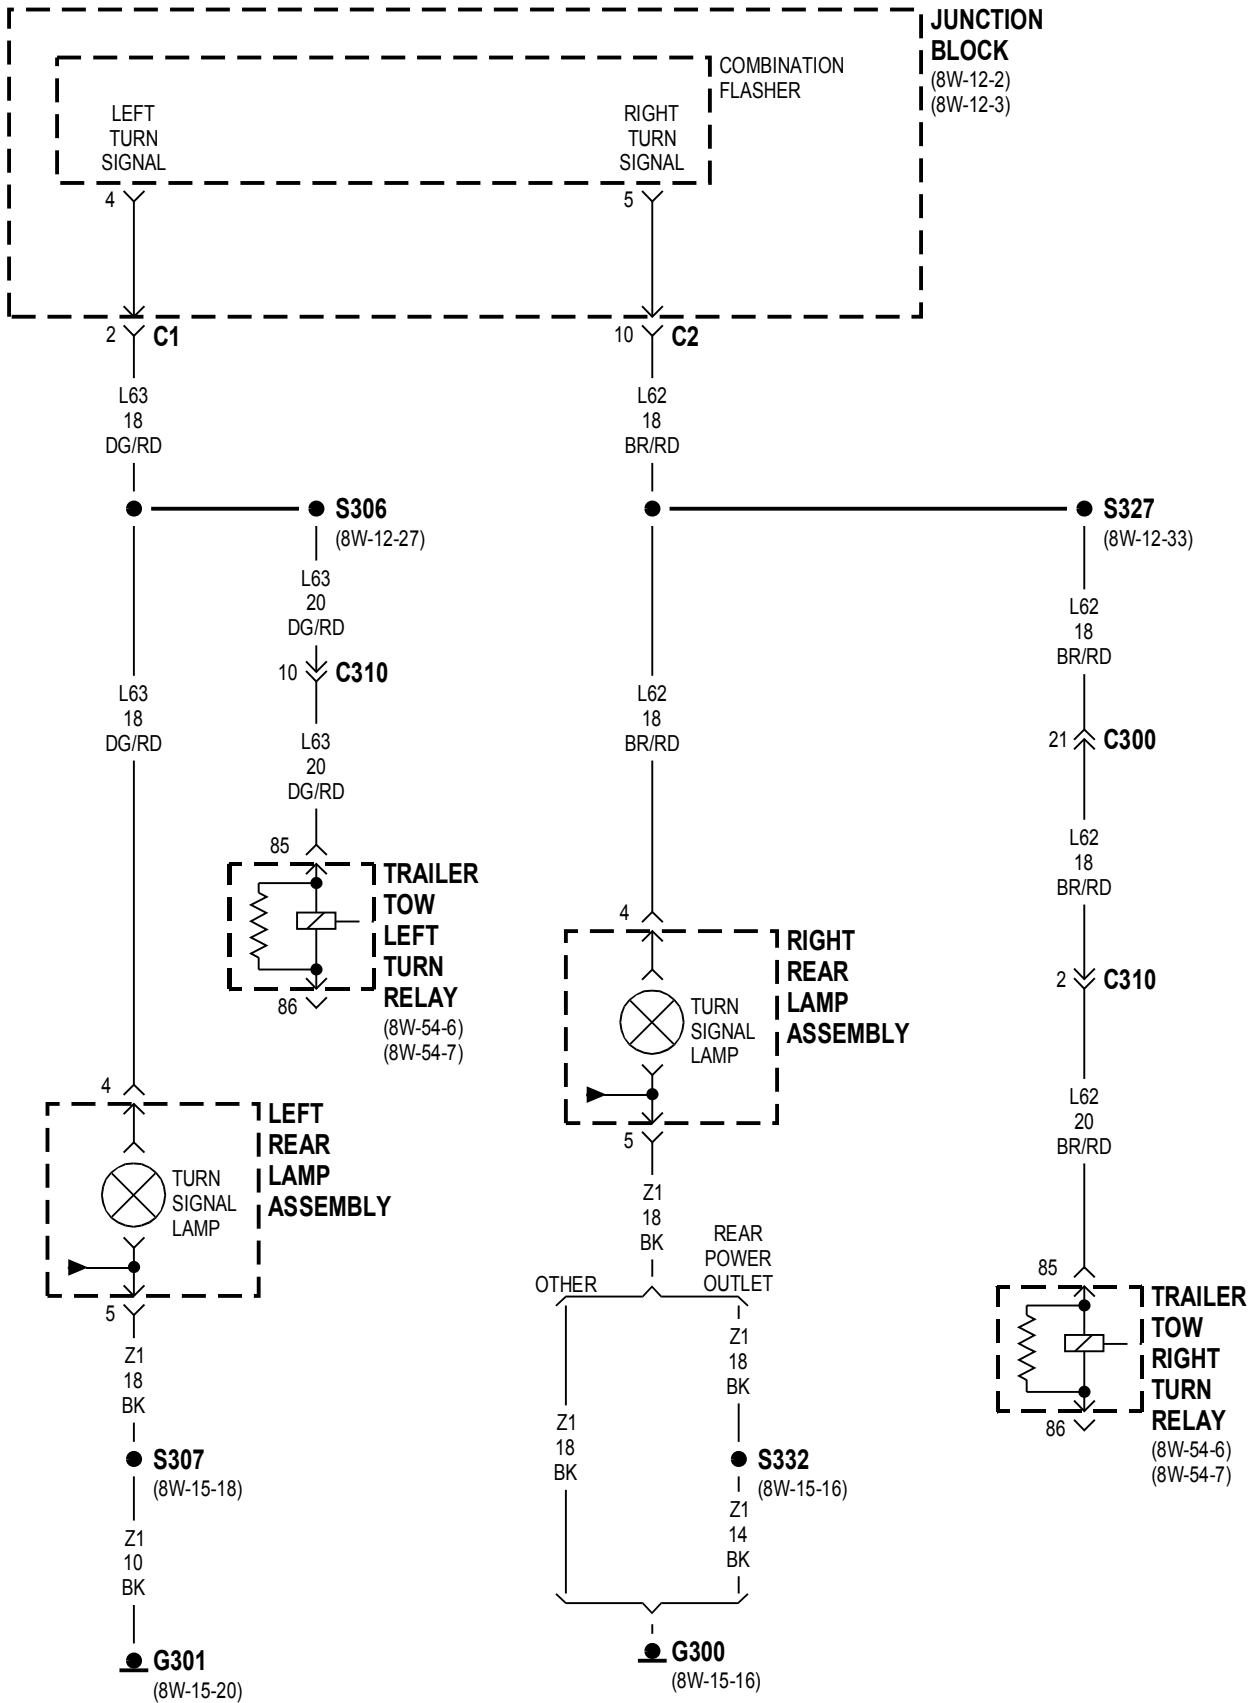

LHD

RHD

8W-52 TURN SIGNALS

Component	Page	Component	Page
Body Control Module	8W-52-3, 5	Left Multi- Function Switch	8W-52-2
Combination Flasher	8W-52-2, 3, 5, 7, 8	Left Rear Lamp Assembly	8W-52-7, 8
Fuse 4 (JB)	8W-52-2	Left Side Repeater	8W-52-5
Fuse 6 (JB)	8W-52-3, 5	Park Lamp Relay	8W-52-3, 5
Fuse 20 (JB)	8W-52-2	Right Front Side Marker Lamp	8W-52-4
G106	8W-52-6	Right Front Park Lamp	8W-52-4
G108	8W-52-4	Right Front Park/Turn Signal Lamp	8W-52-4
G200	8W-52-2, 3, 5	Right Front Turn Signal Lamp	8W-52-4
G300	8W-52-7, 8	Right Rear Lamp Assembly	8W-52-3, 7, 8
G301	8W-52-7, 8	Right Side Repeater	8W-52-3
Junction Block	8W-52-2, 3, 5, 7, 8	Trailer Tow Left Turn Relay	8W-52-7, 8
Left Front Side Marker Lamp	8W-52-6	Trailer Tow Right Turn Relay	8W-52-7, 8
Left Front Park Lamp	8W-52-6	Turn Signal Lamp	8W-52-7, 8
Left Front Park/Turn Signal Lamp	8W-52-6	United Kingdom Security System Module	8W-52-2

8W-53 WIPERS

Component	Page	Component	Page
Body Control Module	8W-53-2, 3, 4, 5, 6, 7	Rear Washer Pump	8W-53-6, 7
Circuit Breaker No. 1	8W-53-4, 5	Rear Wiper Motor	8W-53-6, 7
Fuse 8 (JB)	8W-53-6, 7	Right Multi-Function Switch . . .	8W-53-2, 3, 4, 5, 6, 7
Fuse 28 (JB)	8W-53-2, 3	Washer Fluid Level Switch	8W-53-2, 3
Fuse 29 (JB)	8W-53-2, 3	Windshield Washer Pump	8W-53-2, 3
G106	8W-53-2, 3, 4, 5, 6, 7	Windshield Wiper Motor	8W-53-4, 5
G108	8W-53-4	Wiper High/Low Relay	8W-53-2, 3, 4, 5
G301	8W-53-6, 7	Wiper On/Off Relay	8W-53-4, 5
Junction Block	8W-53-2, 3, 4, 5, 6, 7		