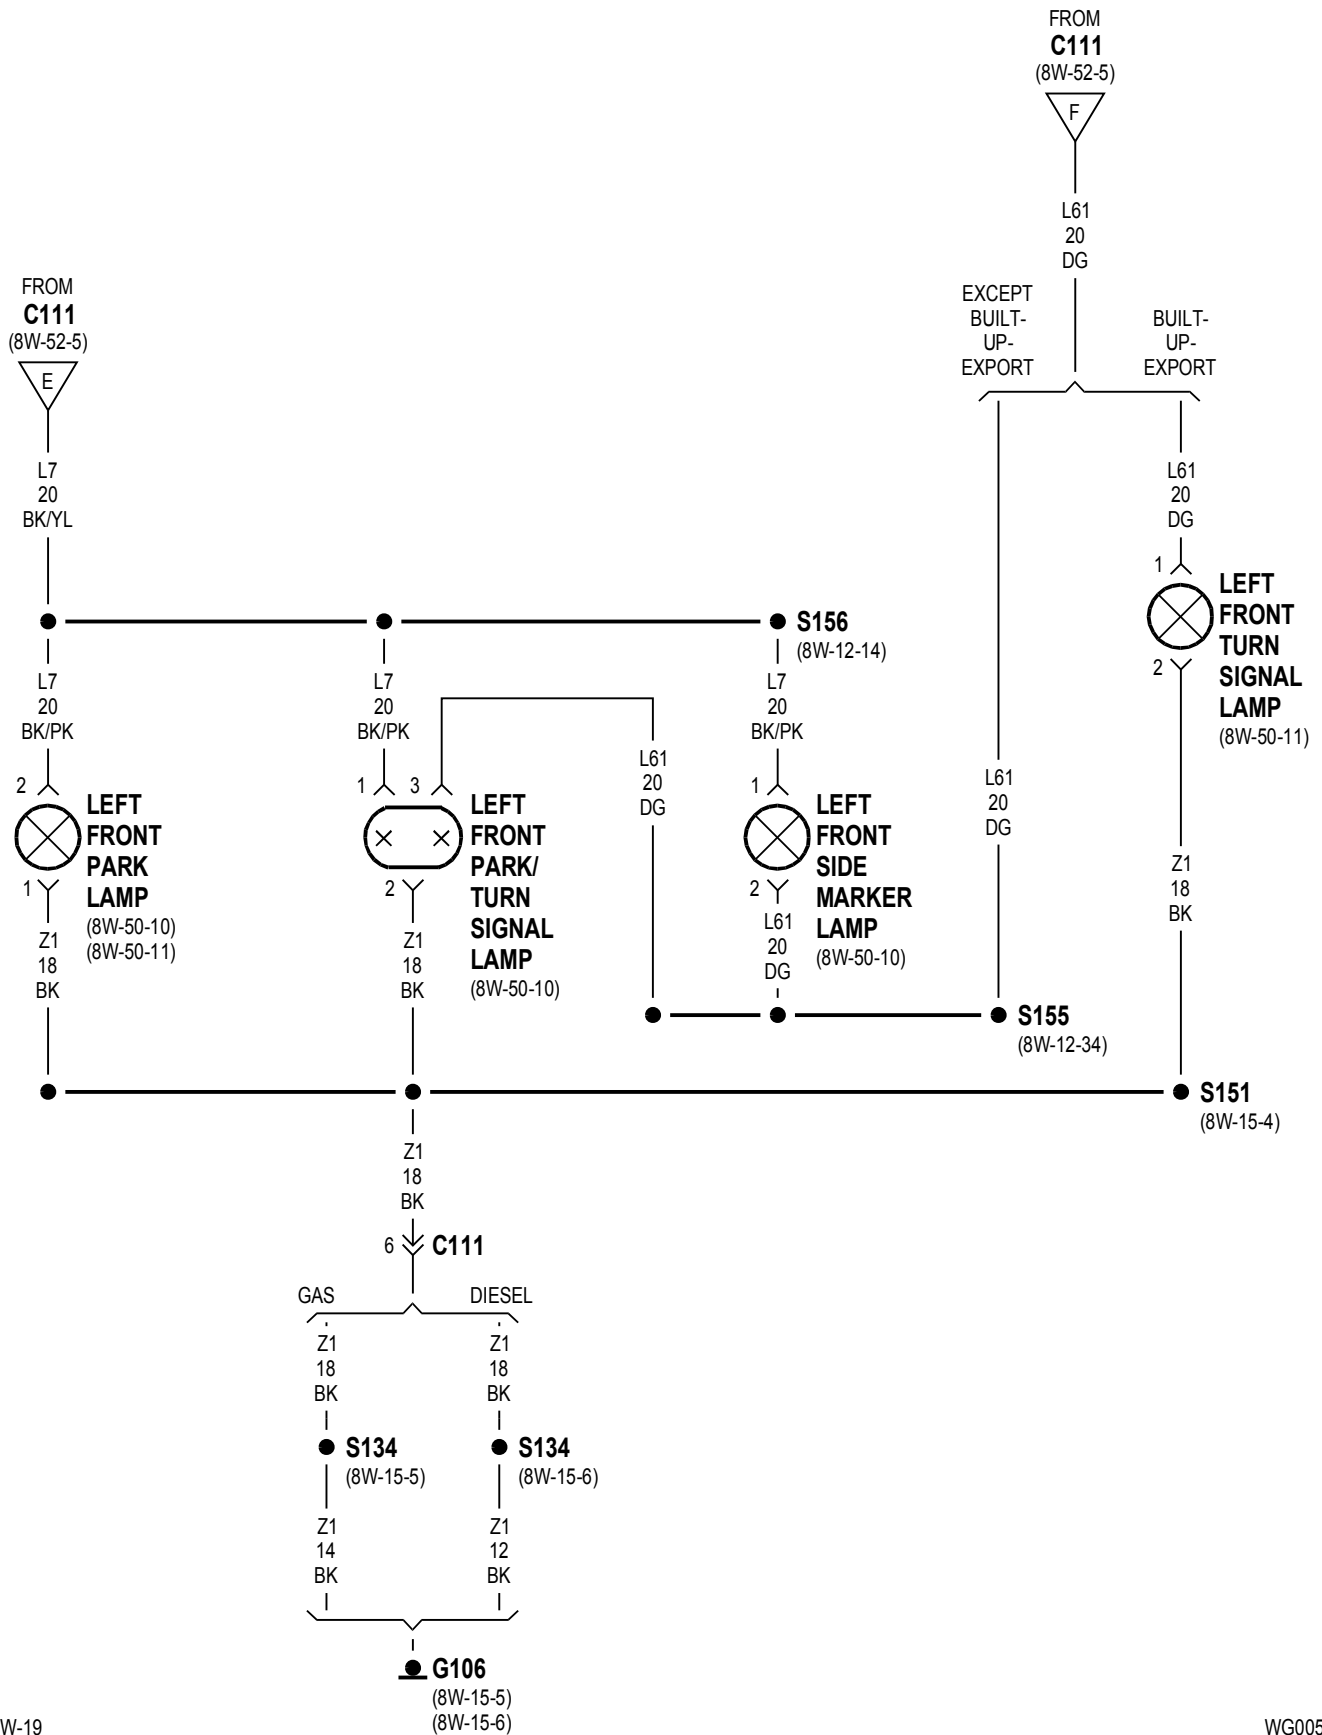

LHD

RHD

8W-52 TURN SIGNALS

Component	Page	Component	Page
Body Control Module	8W-52-3, 5	Left Multi- Function Switch	8W-52-2
Combination Flasher	8W-52-2, 3, 5, 7, 8	Left Rear Lamp Assembly	8W-52-7, 8
Fuse 4 (JB)	8W-52-2	Left Side Repeater	8W-52-5
Fuse 6 (JB)	8W-52-3, 5	Park Lamp Relay	8W-52-3, 5
Fuse 20 (JB)	8W-52-2	Right Front Side Marker Lamp	8W-52-4
G106	8W-52-6	Right Front Park Lamp	8W-52-4
G108	8W-52-4	Right Front Park/Turn Signal Lamp	8W-52-4
G200	8W-52-2, 3, 5	Right Front Turn Signal Lamp	8W-52-4
G300	8W-52-7, 8	Right Rear Lamp Assembly	8W-52-3, 7, 8
G301	8W-52-7, 8	Right Side Repeater	8W-52-3
Junction Block	8W-52-2, 3, 5, 7, 8	Trailer Tow Left Turn Relay	8W-52-7, 8
Left Front Side Marker Lamp	8W-52-6	Trailer Tow Right Turn Relay	8W-52-7, 8
Left Front Park Lamp	8W-52-6	Turn Signal Lamp	8W-52-7, 8
Left Front Park/Turn Signal Lamp	8W-52-6	United Kingdom Security System Module	8W-52-2

8W-53 WIPERS

Component	Page	Component	Page
Body Control Module	8W-53-2, 3, 4, 5, 6, 7	Rear Washer Pump	8W-53-6, 7
Circuit Breaker No. 1	8W-53-4, 5	Rear Wiper Motor	8W-53-6, 7
Fuse 8 (JB)	8W-53-6, 7	Right Multi-Function Switch . . .	8W-53-2, 3, 4, 5, 6, 7
Fuse 28 (JB)	8W-53-2, 3	Washer Fluid Level Switch	8W-53-2, 3
Fuse 29 (JB)	8W-53-2, 3	Windshield Washer Pump	8W-53-2, 3
G106	8W-53-2, 3, 4, 5, 6, 7	Windshield Wiper Motor	8W-53-4, 5
G108	8W-53-4	Wiper High/Low Relay	8W-53-2, 3, 4, 5
G301	8W-53-6, 7	Wiper On/Off Relay	8W-53-4, 5
Junction Block	8W-53-2, 3, 4, 5, 6, 7		